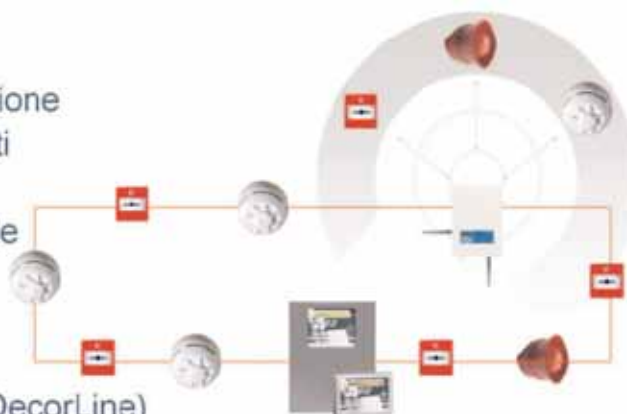

SISTEMI E DISPOSITIVI PER IL MONDO DELLA RIVELAZIONE INCENDI

MARCHI TRATTATI

TELEDATA

SIEMENS

COOPER Safety

ADRIACAME
GROUP

TELEDATA

SISTEMI ANTINCENDIO MISTI - FILARE + WIRELESS

- Installare via radio
- Sicura ed affidabile trasmissione
- Ampia gamma di componenti
- Basso costo delle batterie
- Comunicazione bi-direzionale
- Completamente integrato
- Riduzione dei costi
- Installazione veloce
- Basso impatto ambientale (DecorLine)

PRODOTTI

- > Centrali Digitali Indirizzate
- > Periferiche per Centrali Digitali Indirizzate
- > Sensori indirizzati
- > Moduli indirizzati
- > Pulsanti e sirene indirizzate
- > Modulo per sensori convenzionali
- > Accessori per sensori indirizzati
- > Rivelatori e moduli antincendio via radio
- > Software di Supervisione Integrato
- > Centrali antincendio convenzionali
- > Modulo radio per centrali convenzionali
- > Rivelatori convenzionali
- > Pulsanti Allarme
- > Pannelli ottico acustici
- > Rivelatori lineari di fumo a riflessione
- > Rivelatori lineari di fumo a barriera
- > Rivelatori antiallagamento
- > Rivelatori di gas
- > Rivelatori di Fiamma
- > Rivelatori di Scintilla
- > Sirene e Campane
- > Fermi Elettromagnetici
- > Adattatori ed alimentatori
- > Alimentatori Open Frame
- > Cavi
- > Batterie